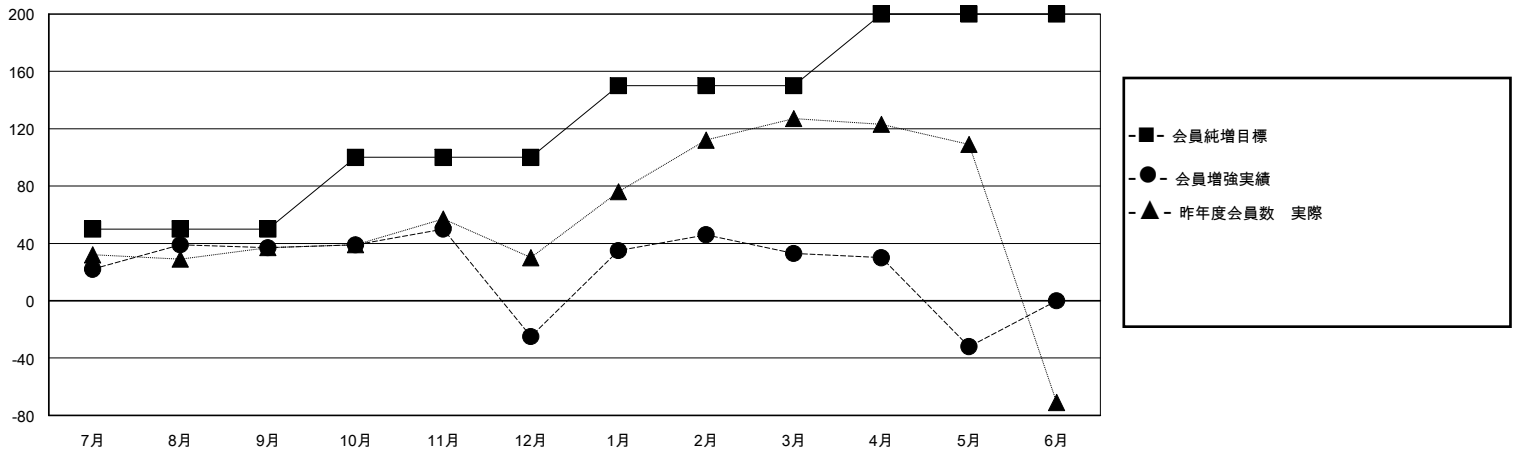

MONTHLY MEMBERSHIP PROGRESS REPORT

District 333 E

Results as of: 5/31/2024

GMT:

地域 JAPAN

GMT会則地域

クラブ				名			
結果 : 2023-2024				結果 : 2023-2024			
四半期	新クラブ目標	新クラブ	解散クラブ	四半期	会員純増目標	会員増強実績	退会者(転籍を含む)実際
7月/8月/9月	1	0	0	7月/8月/9月	50	101	62
10月/11月/12月	0	0	0	10月/11月/12月	50	39	101
1月/2月/3月	0	1	0	1月/2月/3月	50	107	49
4月/5月/6月	0	0	0	4月/5月/6月	50	21	85

新クラブ目標及び実績累計

会員目標及び実績累計

解散クラブ: 0	56 CLUBS OF 81 一名以上の新会員を登録	男女別
退会者	会員累計データを見るには、ここをクリック	男性 2,869 (73.11%)
物故会員 20		女性 1,055 (26.89%)
クラブ解散 0	世帯主/家族会員合計 1,635	
その他 276	国際会費半額の家族会員 991	
合計 296		